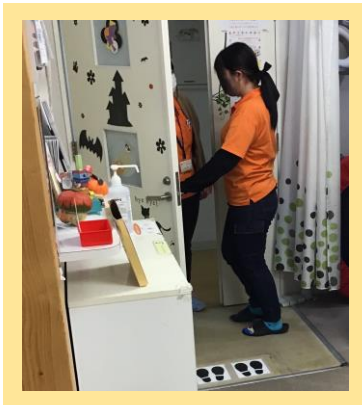

クラ・ゼミ札幌北 24 条校では
定期的な**防災訓練**を行っています

地震・**火災**・**風害**など
教室内で起こりそうな
災害を想定して実際に訓練しています

クラ・ゼミ札幌北 24 条校では
定期的な**防災訓練**を行っています

2024 年 10 月 29 日 (火曜日)

不審者想定**の防災訓練**を行いました
ご協力ありがとうございました。