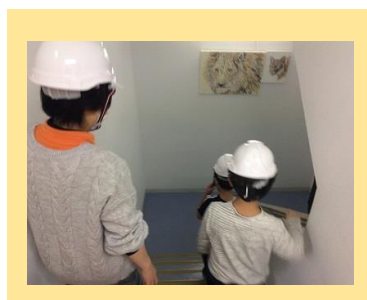

クラ・ゼミ札幌北 24 条校では
定期的な**防災訓練**を行っています

地震・**火災**・**風害**など
教室内で起こりそうな
災害を想定して実際に訓練しています

クラ・ゼミ札幌北 24 条校では
定期的な**防災訓練**を行っています

2024 年 10 月 29 日 (火曜日)

不審者想定**の防災訓練**を行いました
ご協力ありがとうございました。