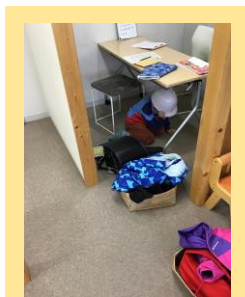

クラ・ゼミ札幌北 24 条校では
定期的な**防災訓練**を行っています

地震・**火災**・**風害**など
教室内で起こりそうな
災害を想定して実際に訓練しています

クラ・ゼミ札幌北 24 条校では
定期的な**防災訓練**を行っています

2024 年 10 月 29 日 (火曜日)

不審者想定**の防災訓練**を行いました
ご協力ありがとうございました。