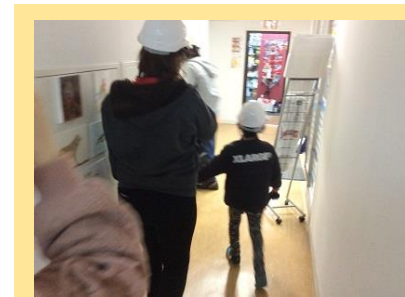

クラ・ゼミ札幌北 24 条校では
定期的な**防災訓練**を行っています

地震・**火災**・**風害**など
教室内で起こりそうな
災害を想定して実際に訓練しています

クラ・ゼミ札幌北 24 条校では
定期的な**防災訓練**を行っています

2024 年 10 月 29 日 (火曜日)

不審者想定**の防災訓練**を行いました
ご協力ありがとうございました。